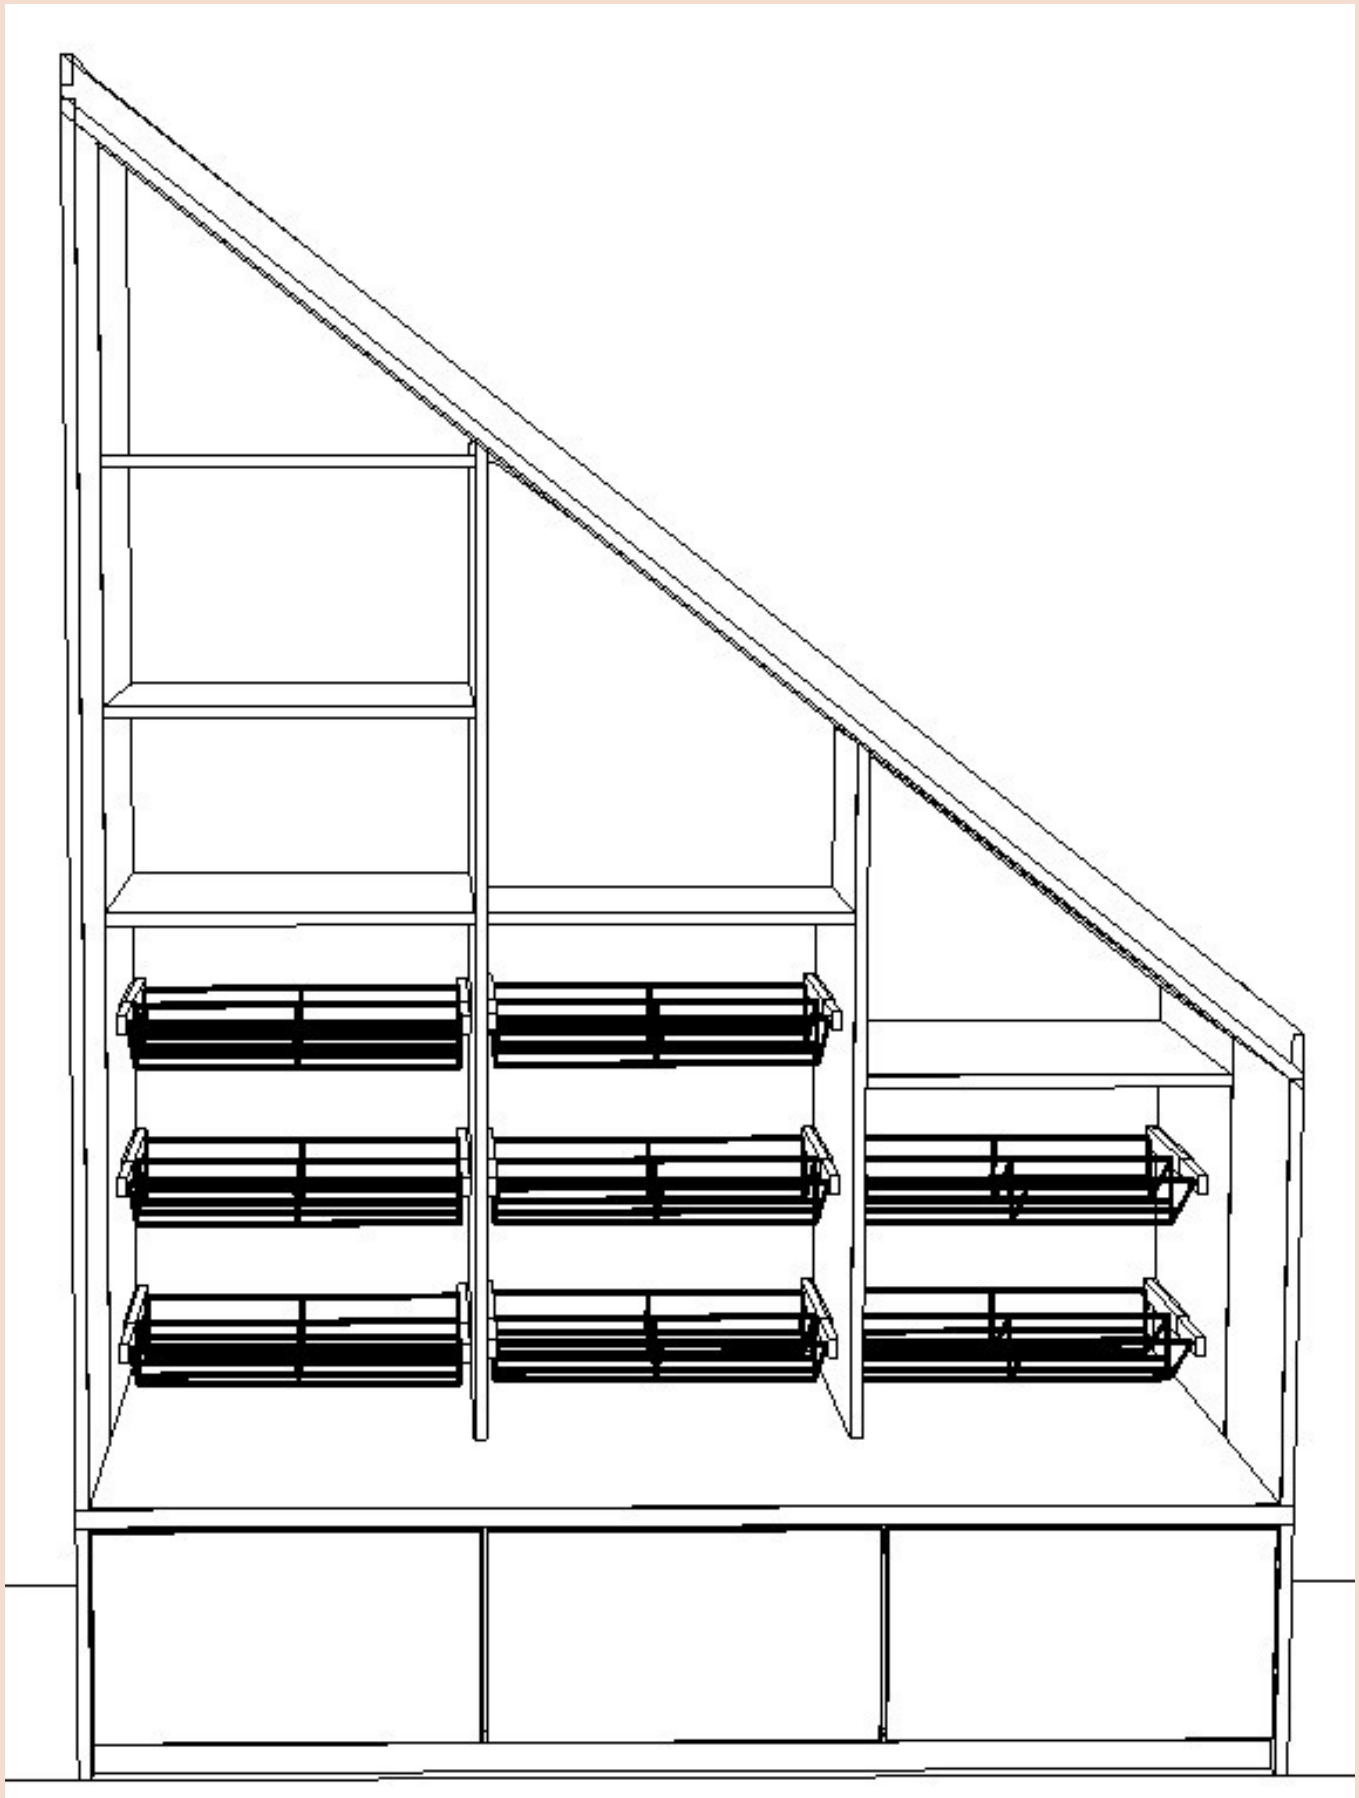

Croquis du meuble