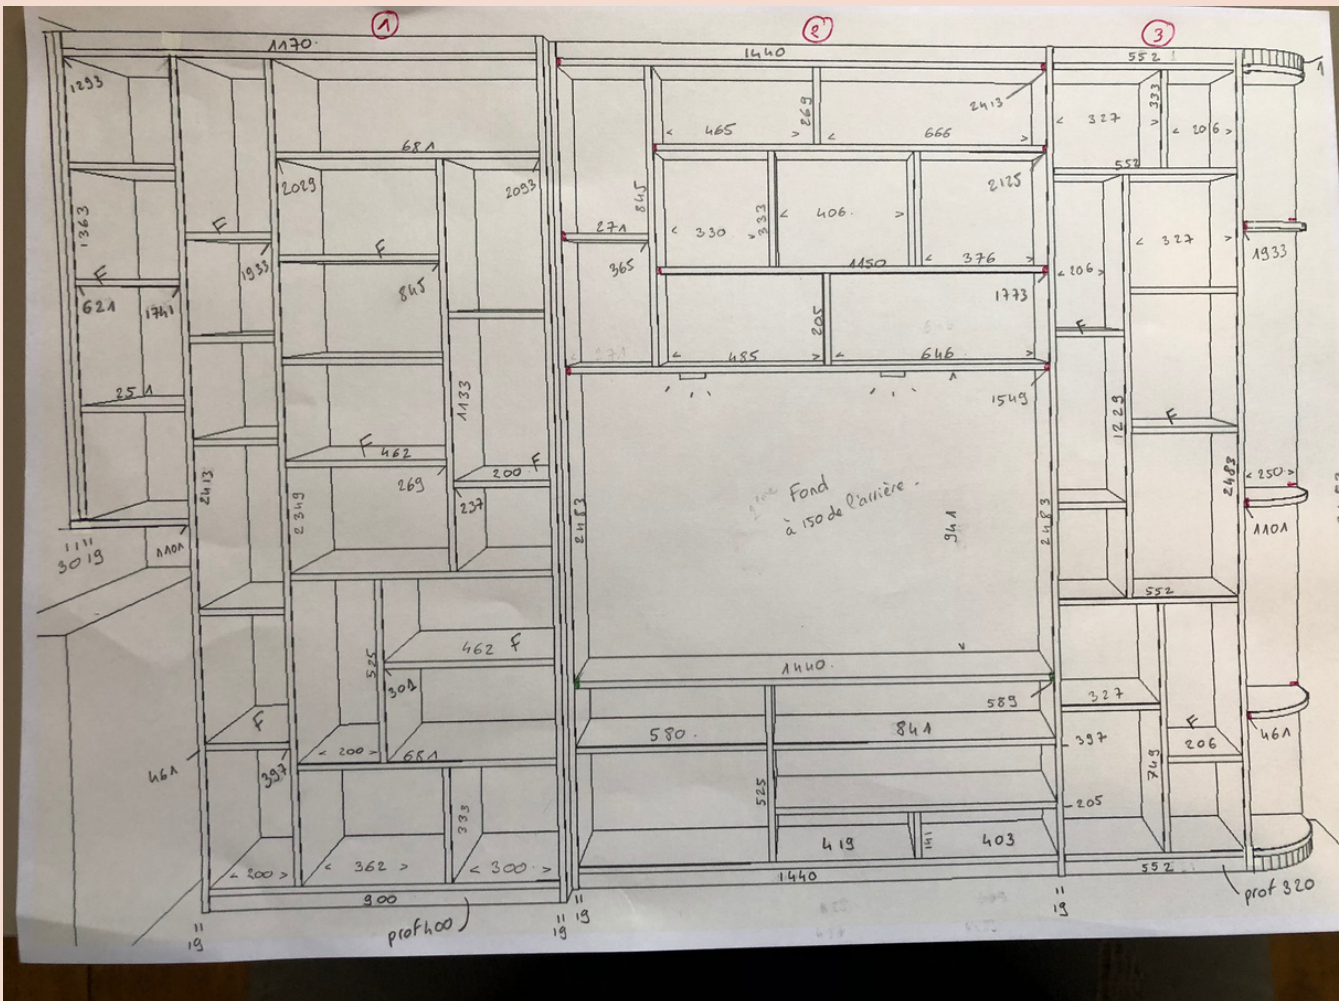

2773,10 euros TTC (TVA 10%)

Coloris : **Cachemire /
Taupe**

Angle arrondi

4585 euros TTC (TVA 10%)

Croquis de la bibilothèque

Hauteur : 2400 mm

Longueur : 800 mm

Profondeur : 200 mm
/ 230 mm