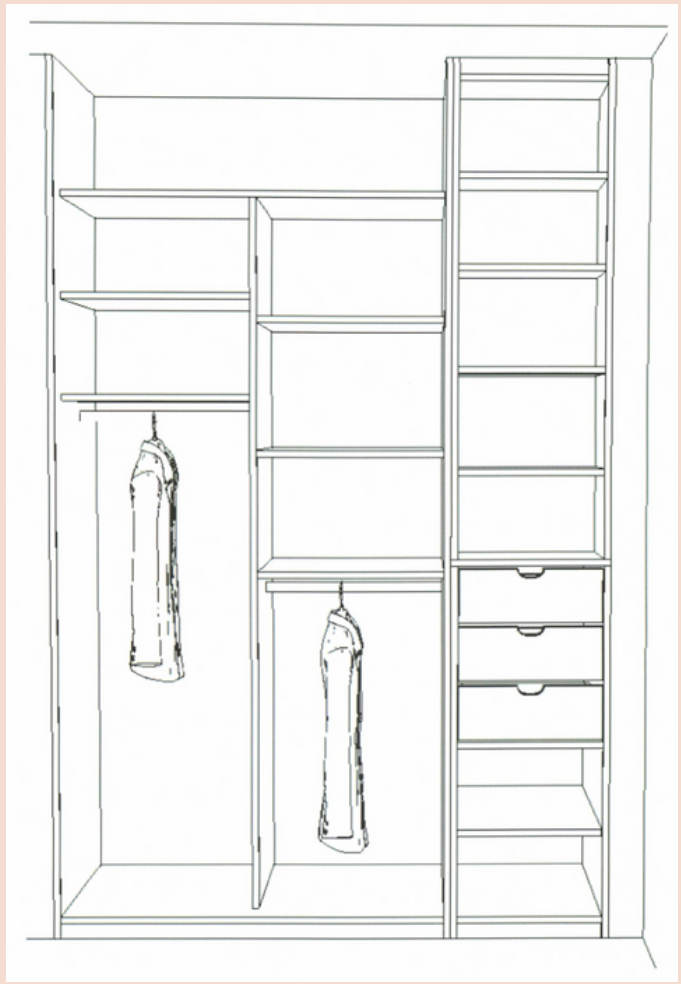

Croquis intérieur du dressing

Coloris : **Woodline crème**
Verre laqué gris anthracite

Ilot central sur roulettes

◆ Dressing d'angle sans porte

◆ meuble bas avec portes

7213,14 euros TTC (TVA 10%)

Croquis intérieur du dressing

Simulation 3D

Hauteur : 2500 mm

Longueur 1543 mm

Profondeur : 500 mm

Coloris : **Beige Rosé** et
Taupe

2200,91 euros TTC (TVA 10%)

Croquis intérieur du dressing

Hauteur : 2516 mm