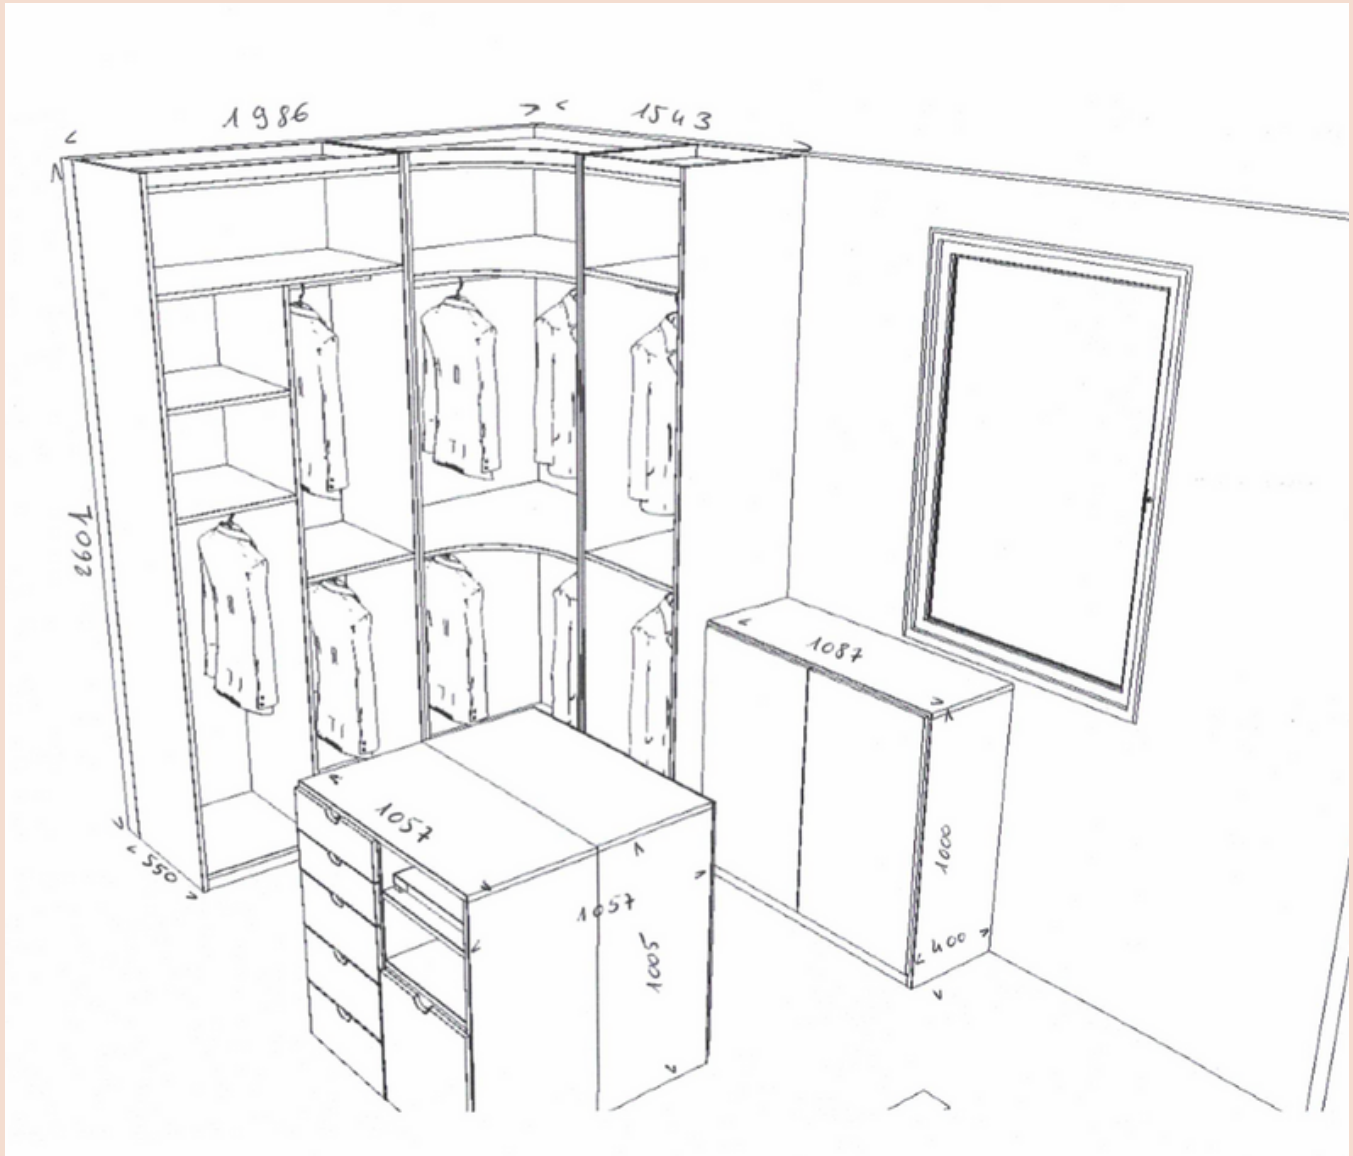

Croquis intérieur du dressing

Coloris : **Woodline crème**
Verre laqué gris anthracite

Ilot central sur roulettes

◆ Dressing d'angle sans porte

◆ meuble bas avec portes

7213,14 euros TTC (TVA 10%)

Croquis intérieur du dressing

Simulation 3D

Hauteur : 2500 mm

Longueur 1543 mm

Profondeur : 500 mm

Coloris : **Beige Rosé** et
Taupe

2200,91 euros TTC (TVA 10%)

Croquis intérieur du dressing

Hauteur : 2516 mm