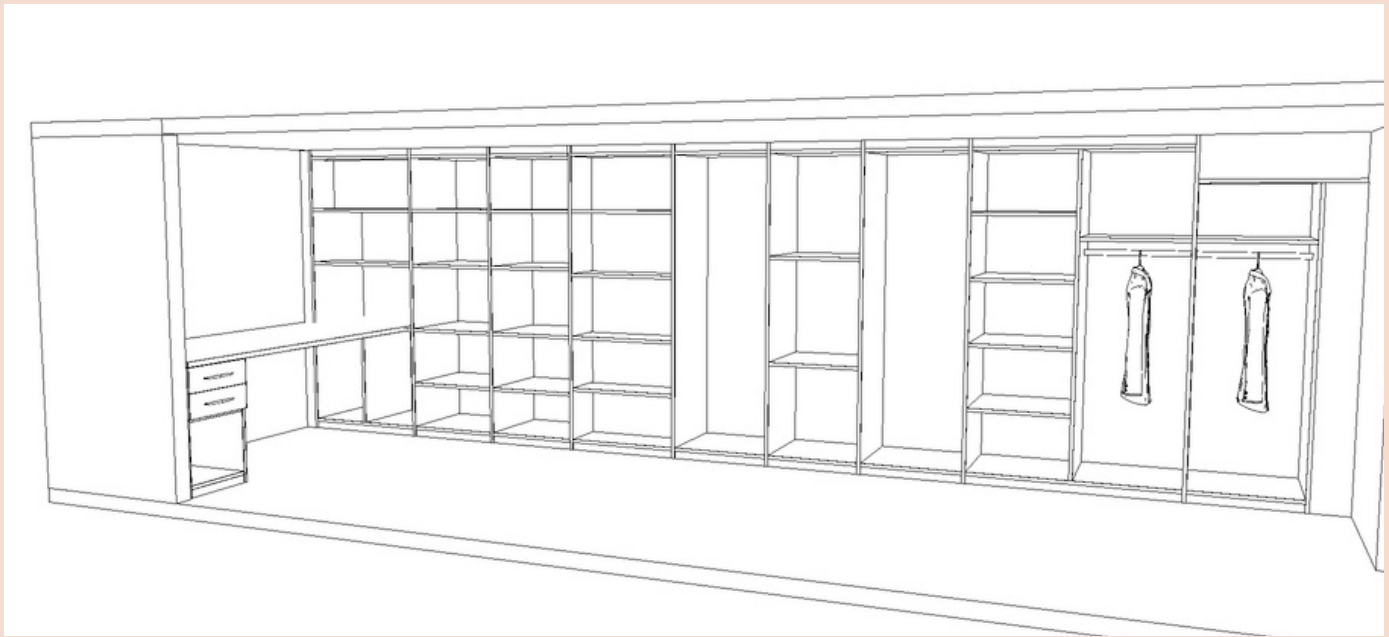

Largeur (bureau) : 2511 mm

Longueur : 6281 mm

Hauteur : 1845 mm

Profondeur : 550 / 700 mm

6723,77 euros TTC (TVA 10%)

BIBLIOTHÈQUES

Hauteur : 2507 mm

Longueur : 3429 mm