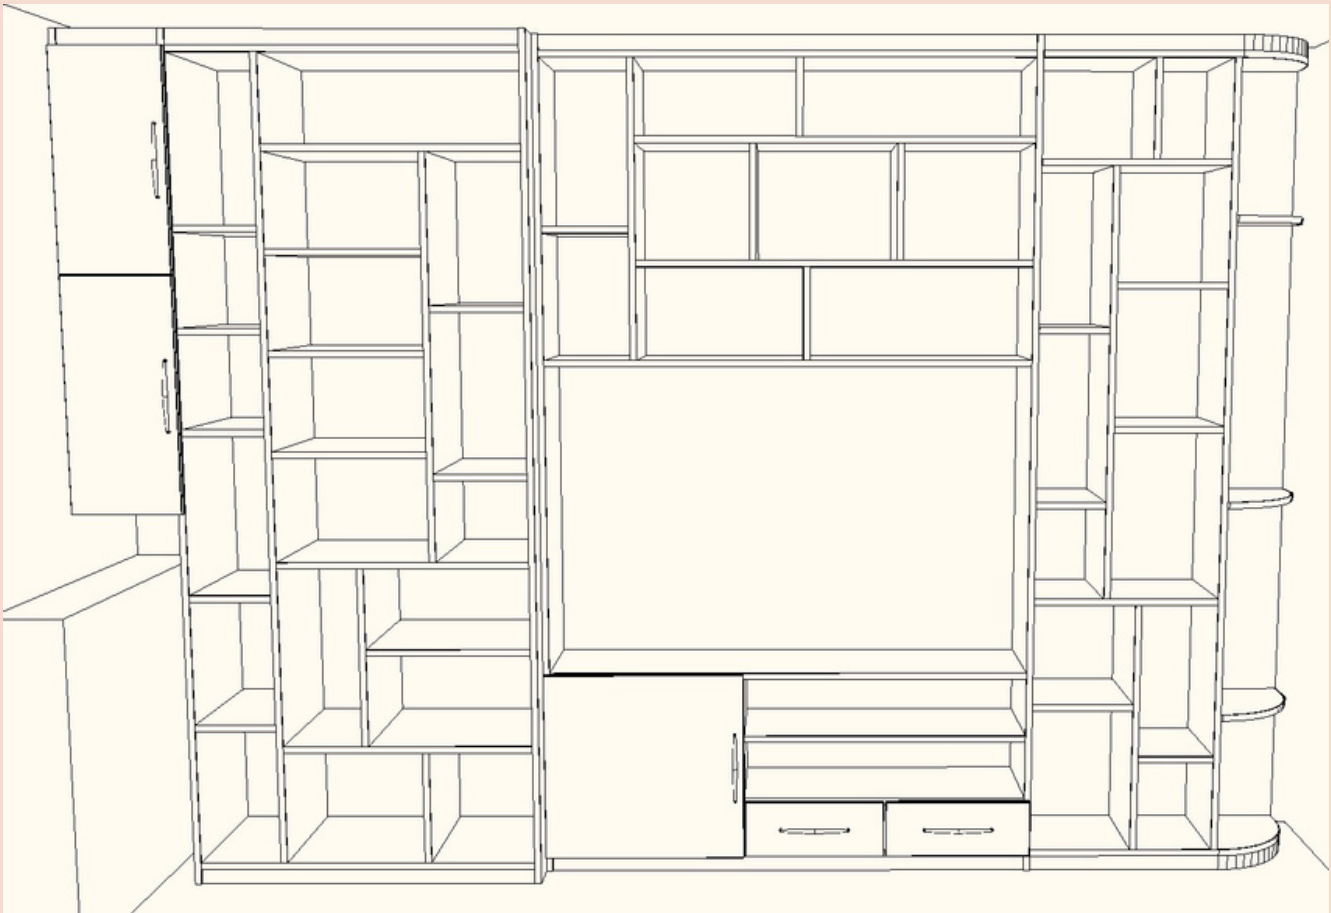

2773,10 euros TTC (TVA 10%)

Coloris : **Cachemire /
Taupe**

Angle arrondi

4585 euros TTC (TVA 10%)

Croquis de la bibilothèque

Hauteur : 2400 mm

Longueur : 800 mm

Profondeur : 200 mm
/ 230 mm